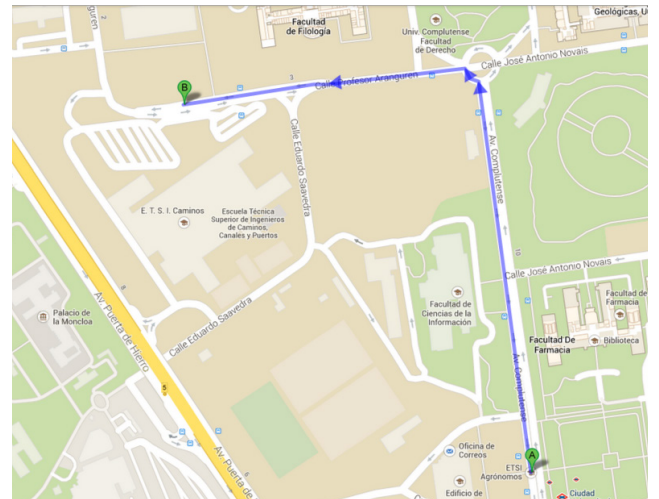

SIMPOSIO NACIONAL DE FIRMES SNF2018

EN RUTA HACIA UNA ECONOMÍA CIRCULAR

TRANSPORTE PÚBLICO

TAXI:

Teléfono Radio Taxi Madrid:

91 547 82 00

METRO:

www.metromadrid.es/es/index.html

La parada de metro mas cercana es **"CIUDAD UNIVERSITARIA"**, que corresponde a la **línea 6** de metro.

Para llegar desde la boca de metro hasta la Escuela Técnica Superior de Ingenieros de Caminos, Canales y Puertos de Madrid, tenemos que dirigirnos por la Avenida Complutense sentido norte, hasta cruzarnos con la rotonda desde donde girando a la izquierda, llegaremos al destino por la Calle Profesor Aranguren. Hay una distancia aproximada de 900 metros.

AUTOBUSES:

www.emtmadrid.es/mapaweb/emt.html

La parada de autobús **"4287- PROFESOR ARANGUREN - ESC. CAMINOS"** nos deja en la misma puerta de la Sede de Simposio. Las líneas que corresponden a esta parada son la G y F.